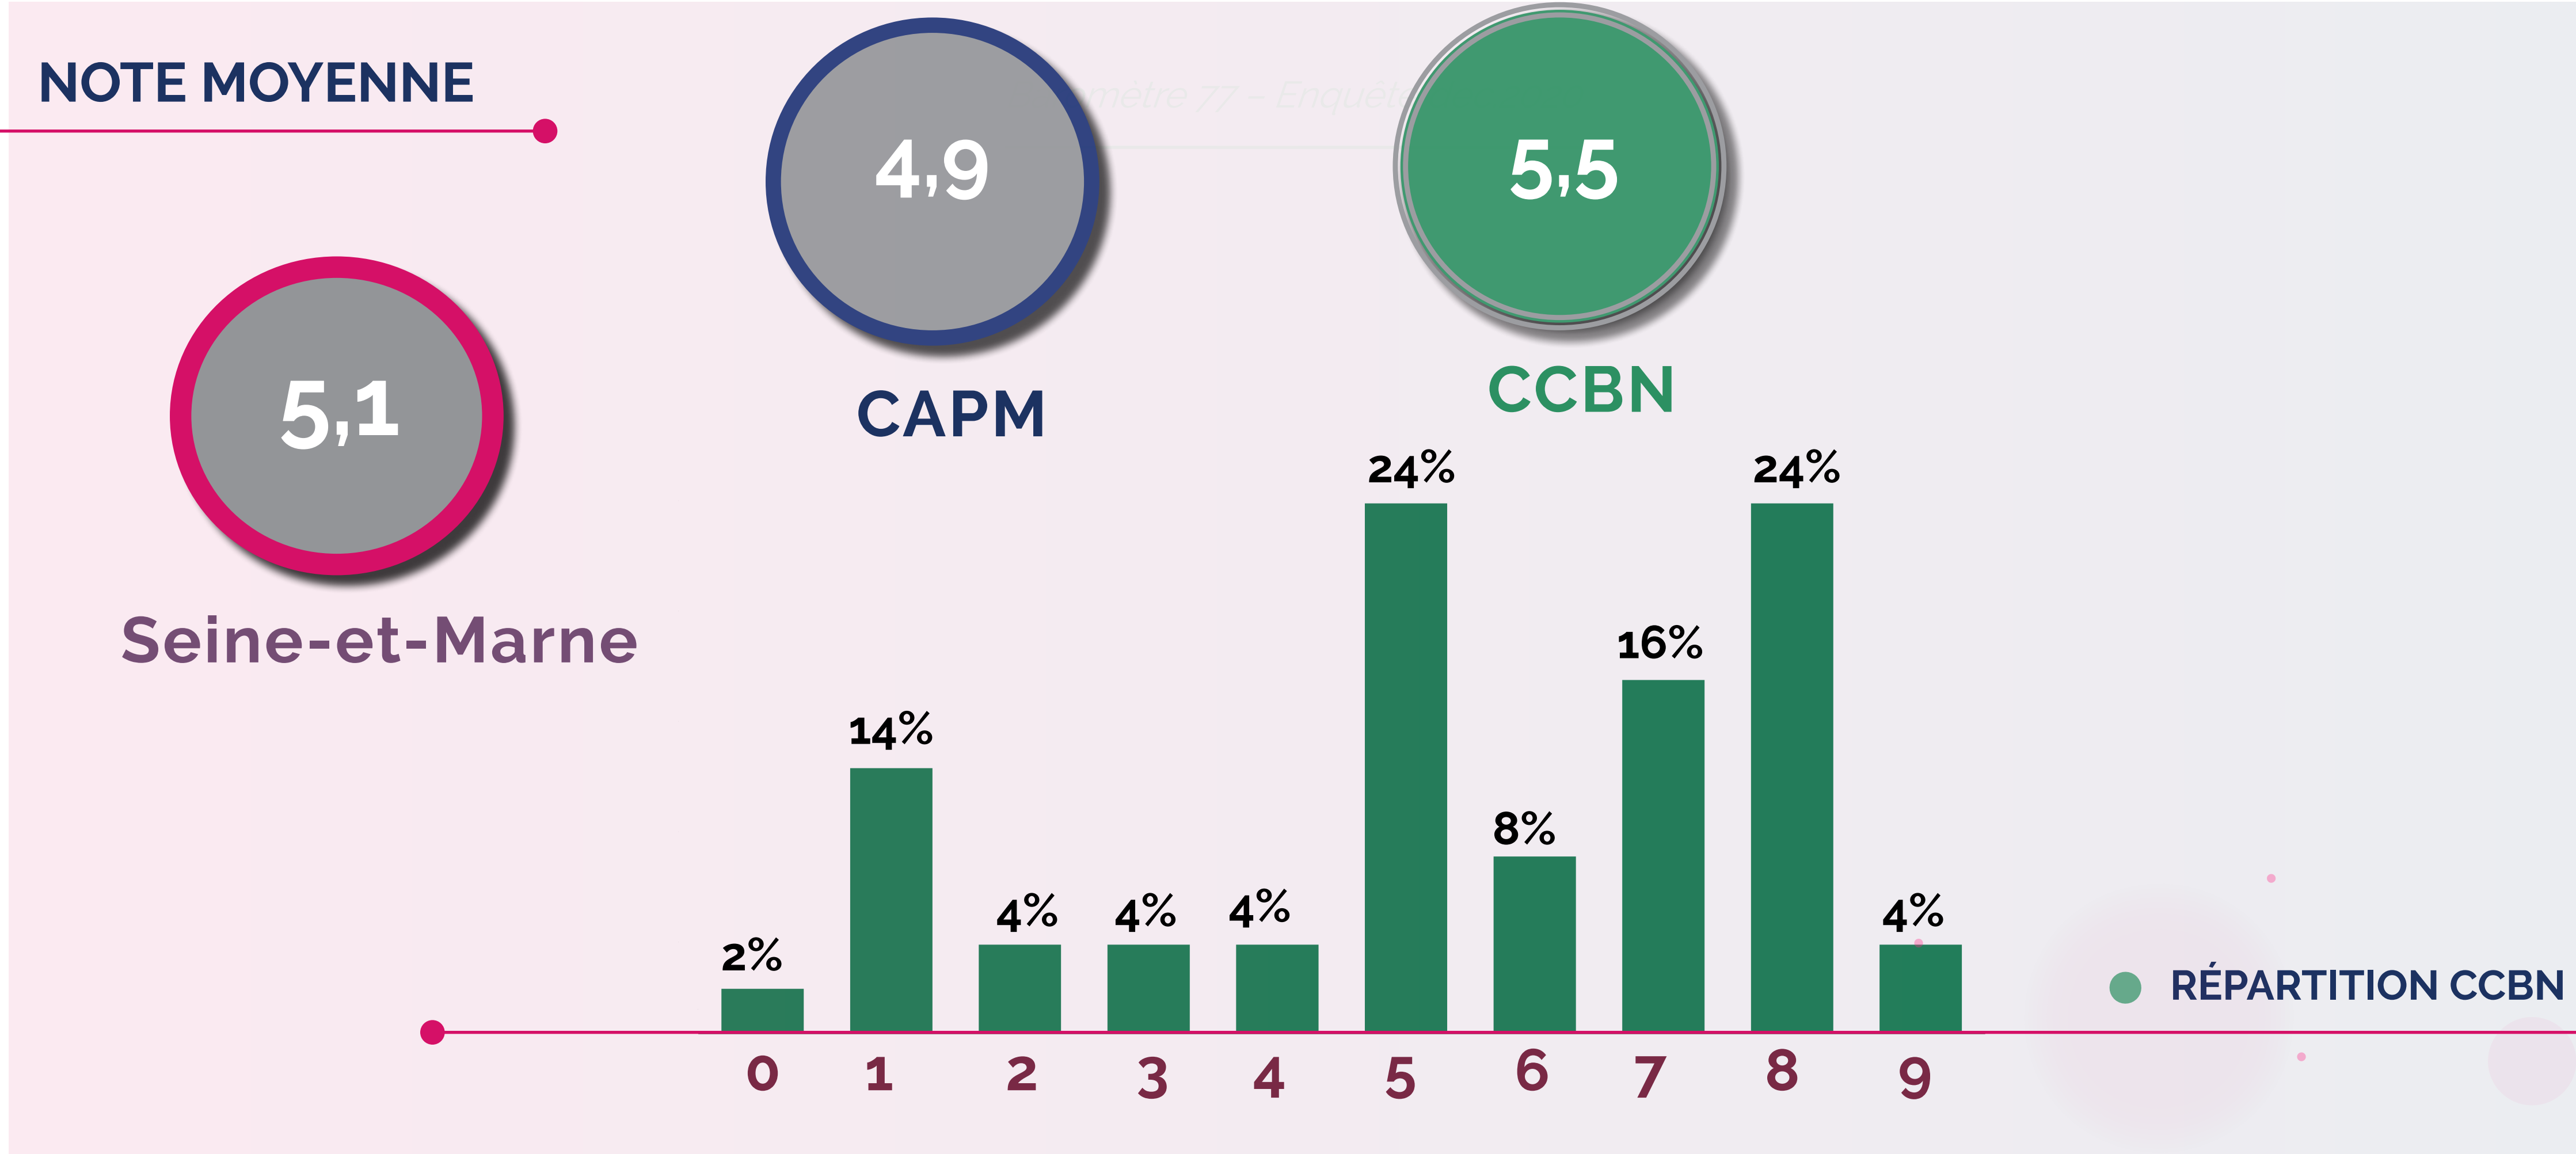

SUR UNE ÉCHELLE DE 0 À 9, COMMENT QUALIFIERIEZ-VOUS VOTRE MORAL ?