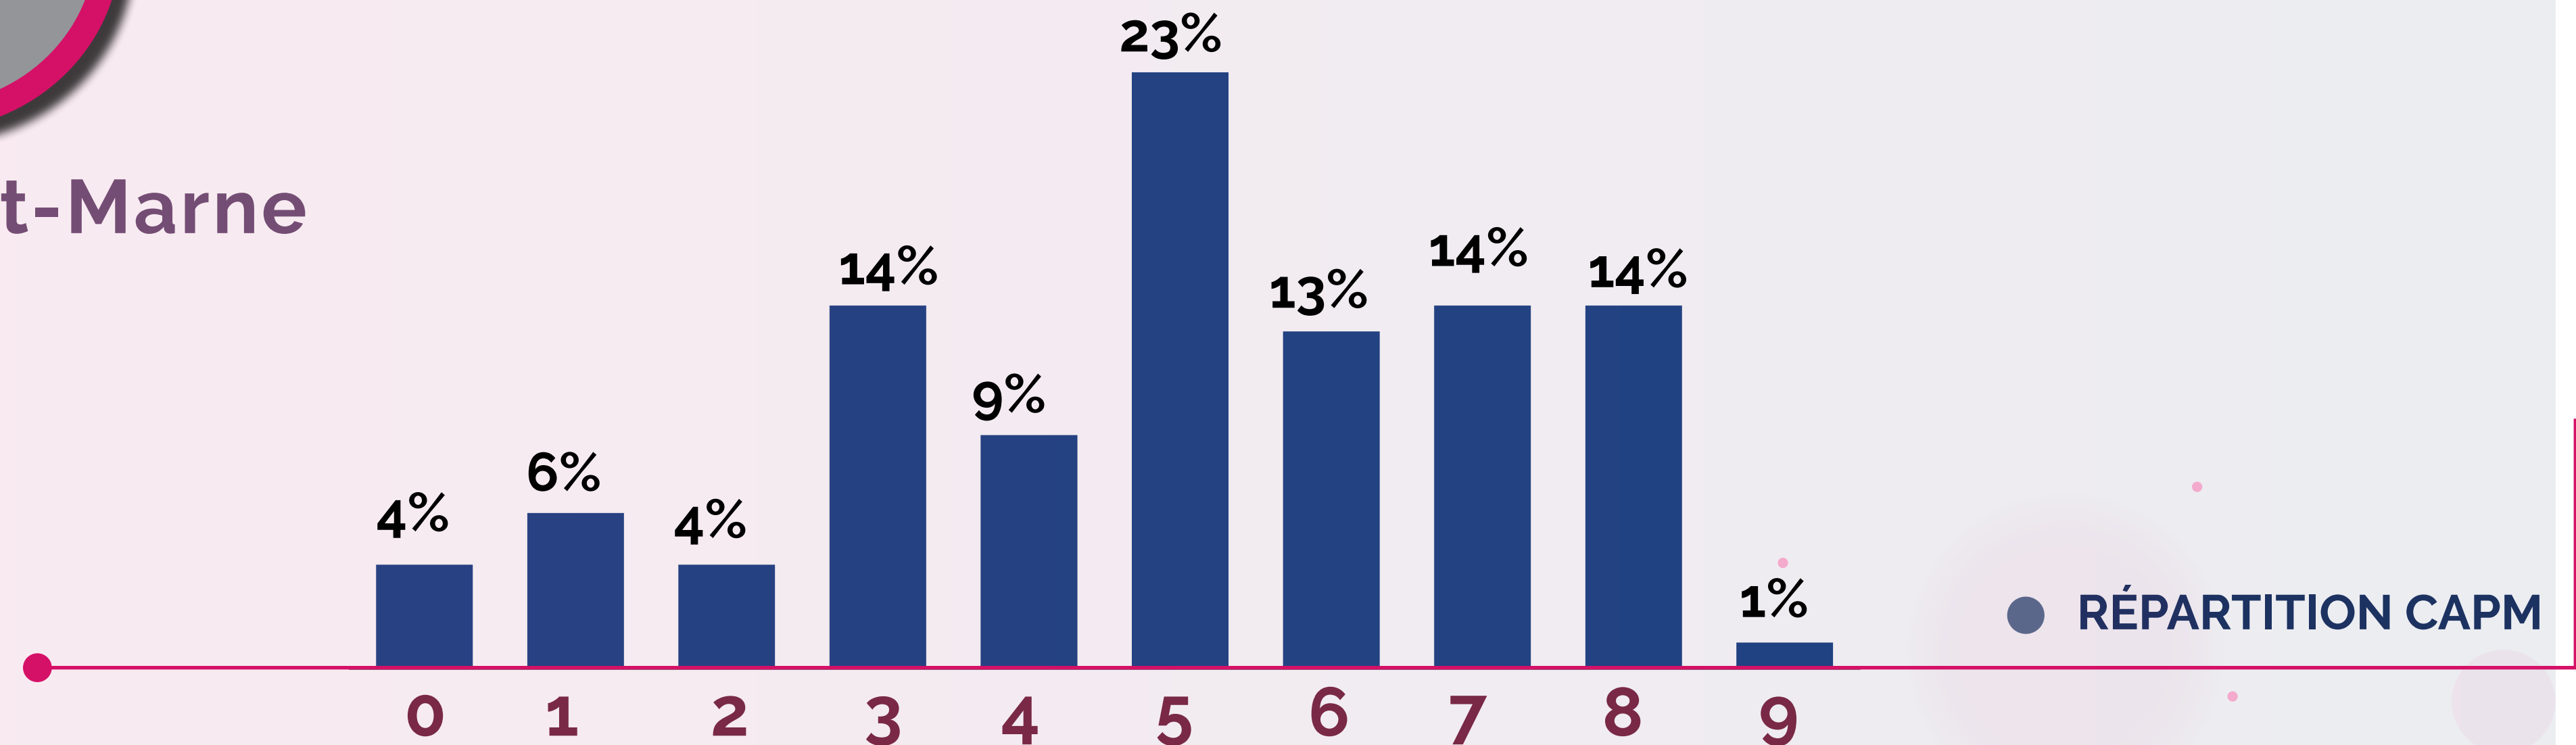

COMMUNAUTÉ D'AGGLOMÉRATION DU PAYS DE MEAUX (CAPM)

BAROMÈTRE DU MORAL DES CHEFS D'ENTREPRISE

12 NOVEMBRE

12 DÉCEMBRE

SUR UNE ÉCHELLE DE 0 À 9, COMMENT QUALIFIERIEZ-VOUS VOTRE MORAL ?

NOTE MOYENNE

5,1

Seine-et-Marne

4,9

CAPM